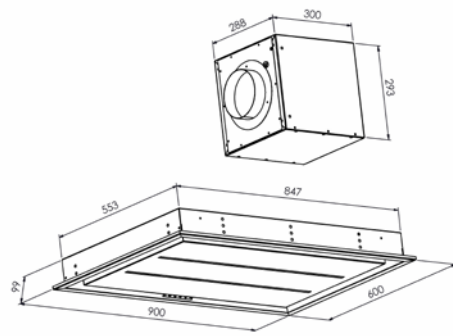

Neu bei **BAU
MANN**

DECKENHAUBE AURORA 9030 | AURORA 9060

Aurora 9030

Aurora 9060

Eigenschaften

- Komplet in Edelstahl gefertigt
- Beleuchtung über LED Strip (10W/20W) je nach Ausführung
- Bedienung über Touch Control und Fernbedienung
- 4-Stufen-Schaltung inkl. Intensivstufe
- Nachlaufautomatik
- 875 m³/h Abluftleistung
- Der Motor ist abnehmbar und als externer Motor für Innenraummontage einsetzbar
- 6 m Steuerkabel im Lieferumfang
- Umluftbetrieb mit Kohlefilter AKF-900

Technische Daten

Einbaubreite:	90 cm
Beleuchtung:	LED Strip mit 10W (9030) bzw. 20W (9060)
Abluftleistung:	max. 875 m ³ /h
Geräuschentwicklung:	– flüsterleise mit 47 dB(A) auf Stufe 2 – flüsterleise mit 62 dB(A) auf Maximalstufe