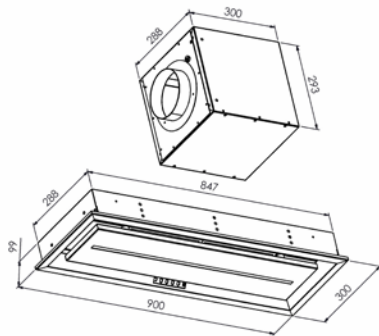

Neu bei **BAU
MANN**

DECKENHAUBE AURORA 9030 | AURORA 9060

Aurora 9030

Aurora 9060

Eigenschaften

- Komplet in Edelstahl gefertigt
- Beleuchtung über LED Strip (10W/20W) je nach Ausführung
- Bedienung über Touch Control und Fernbedienung
- 4-Stufen-Schaltung inkl. Intensivstufe
- Nachlaufautomatik
- 875 m³/h Abluftleistung
- Der Motor ist abnehmbar und als externer Motor für Innenraummontage einsetzbar
- 6 m Steuerkabel im Lieferumfang
- Umluftbetrieb mit Kohlefilter AKF-900

Technische Daten

Einbaubreite:	90 cm
Beleuchtung:	LED Strip mit 10W (9030) bzw. 20W (9060)
Abluftleistung:	max. 875 m ³ /h
Geräuschentwicklung:	– flüsterleise mit 47 dB(A) auf Stufe 2 – flüsterleise mit 62 dB(A) auf Maximalstufe