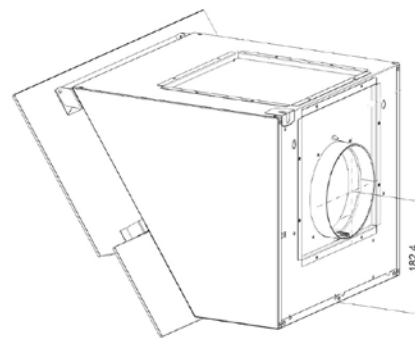

KOPFFREIE WANDHAUBE DAYA

Rückseite der Wandhaube mit dem um 90° drehbaren Motor

Der Motor der Ablufthaube Daya lässt sich um 90° drehen, sodass die Abluft direkt nach hinten geleitet werden kann. Ideal für Räume mit geringen Deckenhöhen oder mit bereits vorhandenen tiefen Abluftöffnungen. Mit einstellbarer Nachlaufautomatik und Anzeige der Uhrzeit.

Eigenschaften

- Haubenkörper und Kaminteile komplett in schwarz lackiert (Ral 6005)
- für Abluft- und Umluftbetrieb geeignet
- Bedienung: Touch-Control-Steuerung und Fernbedienung inklusive
- Leistungsstufen:
3 Normalstufen und 1 Intensivstufe

Technische Daten

Einbaubreite:	60 cm
Beleuchtung:	2x3W LED (GU 10)
Jährlicher Energieverbrauch:	49,0 kWh
Anschlusswert:	max. 104W
Geräuschentwicklung min./max. Normalstufe:	51/58 dB
Abluftleistung nach EN 61591	
min./max. Normal-/Intensivstufe:	292/552/680 m ³ /h