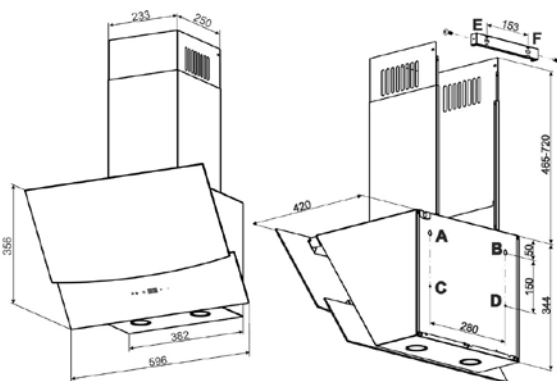

KOPFFREIE WANDHAUBE DAYA

Rückseite der Wandhaube mit dem um 90° drehbaren Motor

Der Motor der Ablufthaube Daya lässt sich um 90° drehen, sodass die Abluft direkt nach hinten geleitet werden kann. Ideal für Räume mit geringen Deckenhöhen oder mit bereits vorhandenen tiefen Abluftöffnungen. Mit einstellbarer Nachlaufautomatik und Anzeige der Uhrzeit.

Technische Daten

Einbaubreite:	60 cm
Beleuchtung:	2x3W LED (GU 10)
Jährlicher Energieverbrauch:	49,0 kWh
Anschlusswert:	max. 104W
Geräuschentwicklung min./max. Normalstufe:	51/58 dB
Abluftleistung nach EN 61591	
min./max. Normal-/Intensivstufe:	292/552/680 m ³ /h