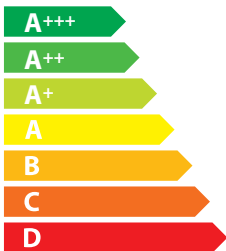

ENERG

енергия · ενεργεια

Baumann

Perfetta 90
W

50
kWh/annum

ABCDEFG

ABCDEFG

ABCD**E**FG